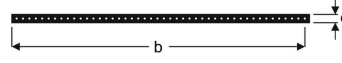

MESA

LINEAR LUMINAIRES

VLI02 1245P AS30

VLI02 1245P AS40

VLI02 1245P AS60

MECHANICAL SPECS / MEKANİK ÖZELLİKLER

Application Areas Uygulama Alanları	Sales room - Residential areas - Offices - Commercial building
Luminaire Type Ürün Tipi	LED Linear
Luminaire Body Ürün Gövdesi	Extruded aluminum body. Electrostatic powder coating
Luminaire Diffuser Ürün Difüzörü	Lenses
Luminaire Colour Ürün Gövde Rengi	S : Ral 9005 Jet black / B : Ral 9016 Traffic White / G : Ral 9006 Grey
Ingress Protection (IP) Rating IP Sınıfı	IP40
Impact Resistance (IK) Rating IK Sınıfı	IK02